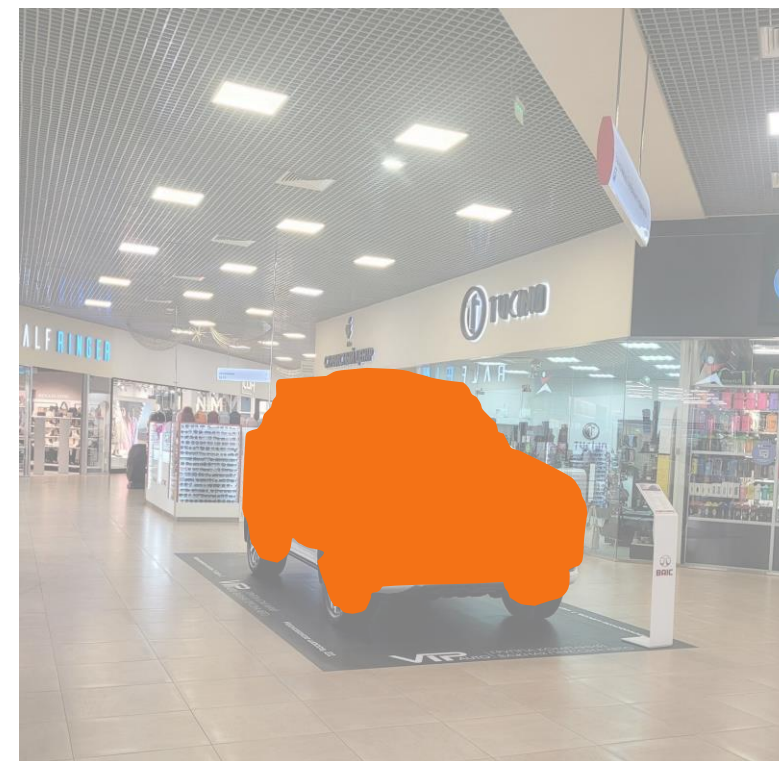

ВНУТРЕННЯЯ РЕКЛАМА

ЭКСПОНИРОВАНИЕ

По вопросам
размещения рекламы:

I.kulkova@n1park.ru
(4822) 620 280