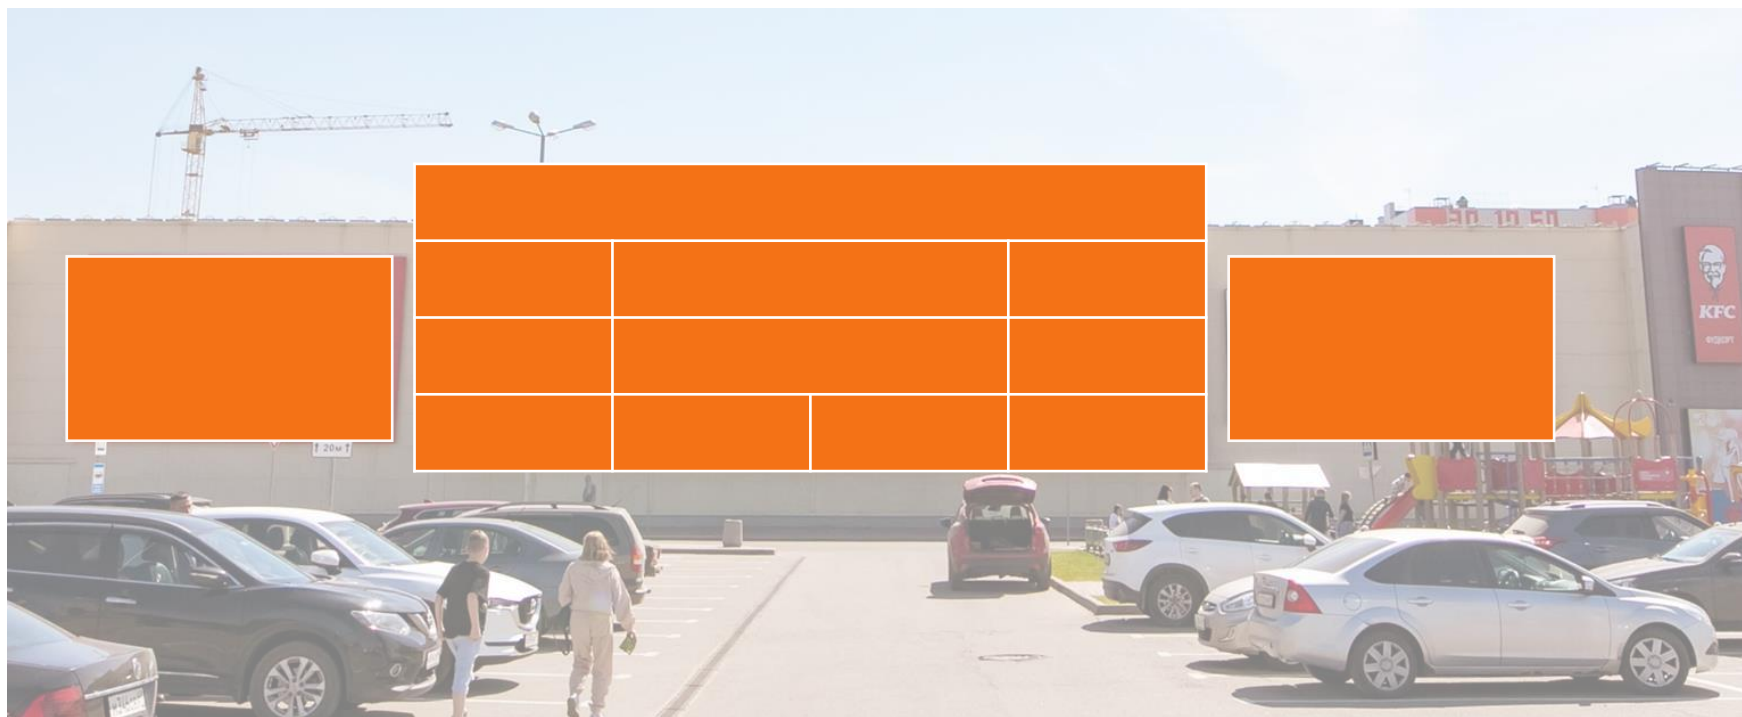

НАРУЖНАЯ РЕКЛАМА

БРЕНДЫВЕСКИ