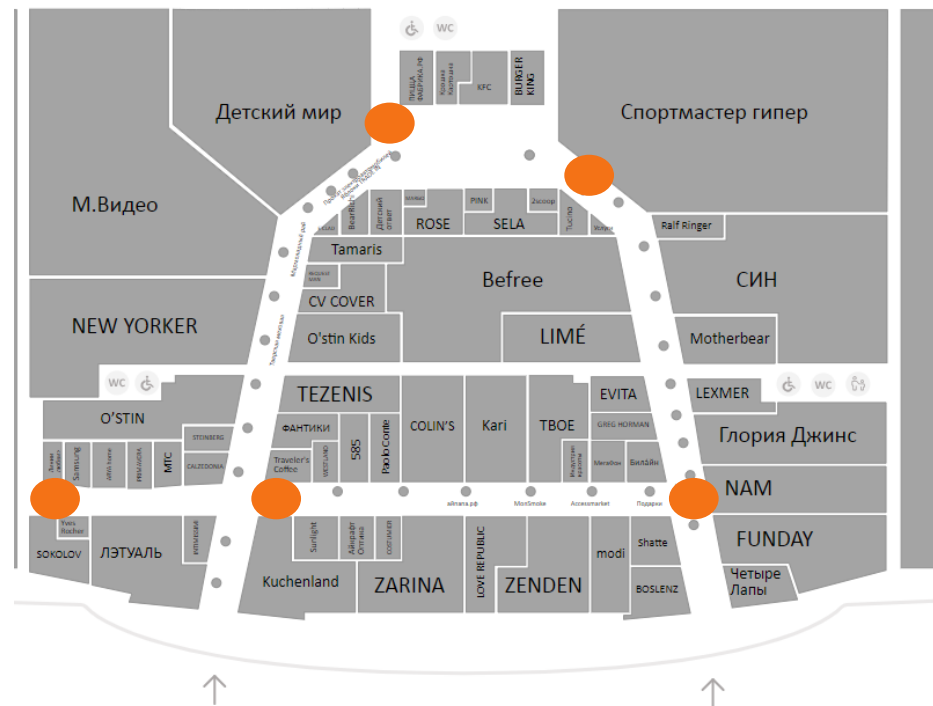

ВНУТРЕННЯЯ РЕКЛАМА

ПРОМО АКЦИИ
МЕРОПРИЯТИЯ

По вопросам
размещения рекламы:

I.kulkova@n1park.ru
(4822) 620 280