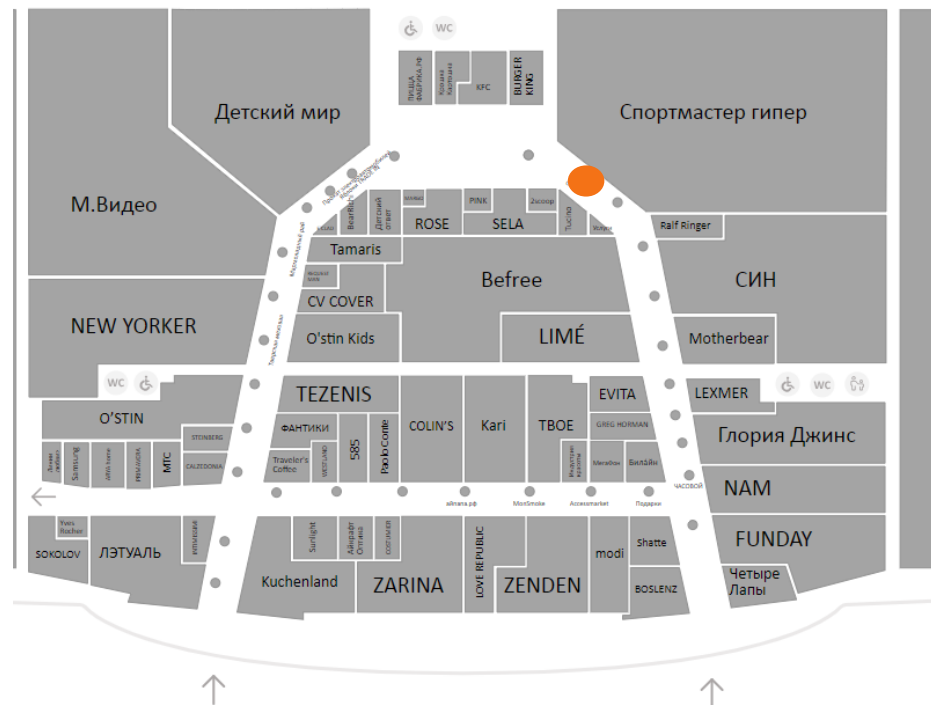

ВНУТРЕННЯЯ РЕКЛАМА

ЭКСПОНИРОВАНИЕ

По вопросам
размещения рекламы:

I.kulkova@n1park.ru
(4822) 620 280